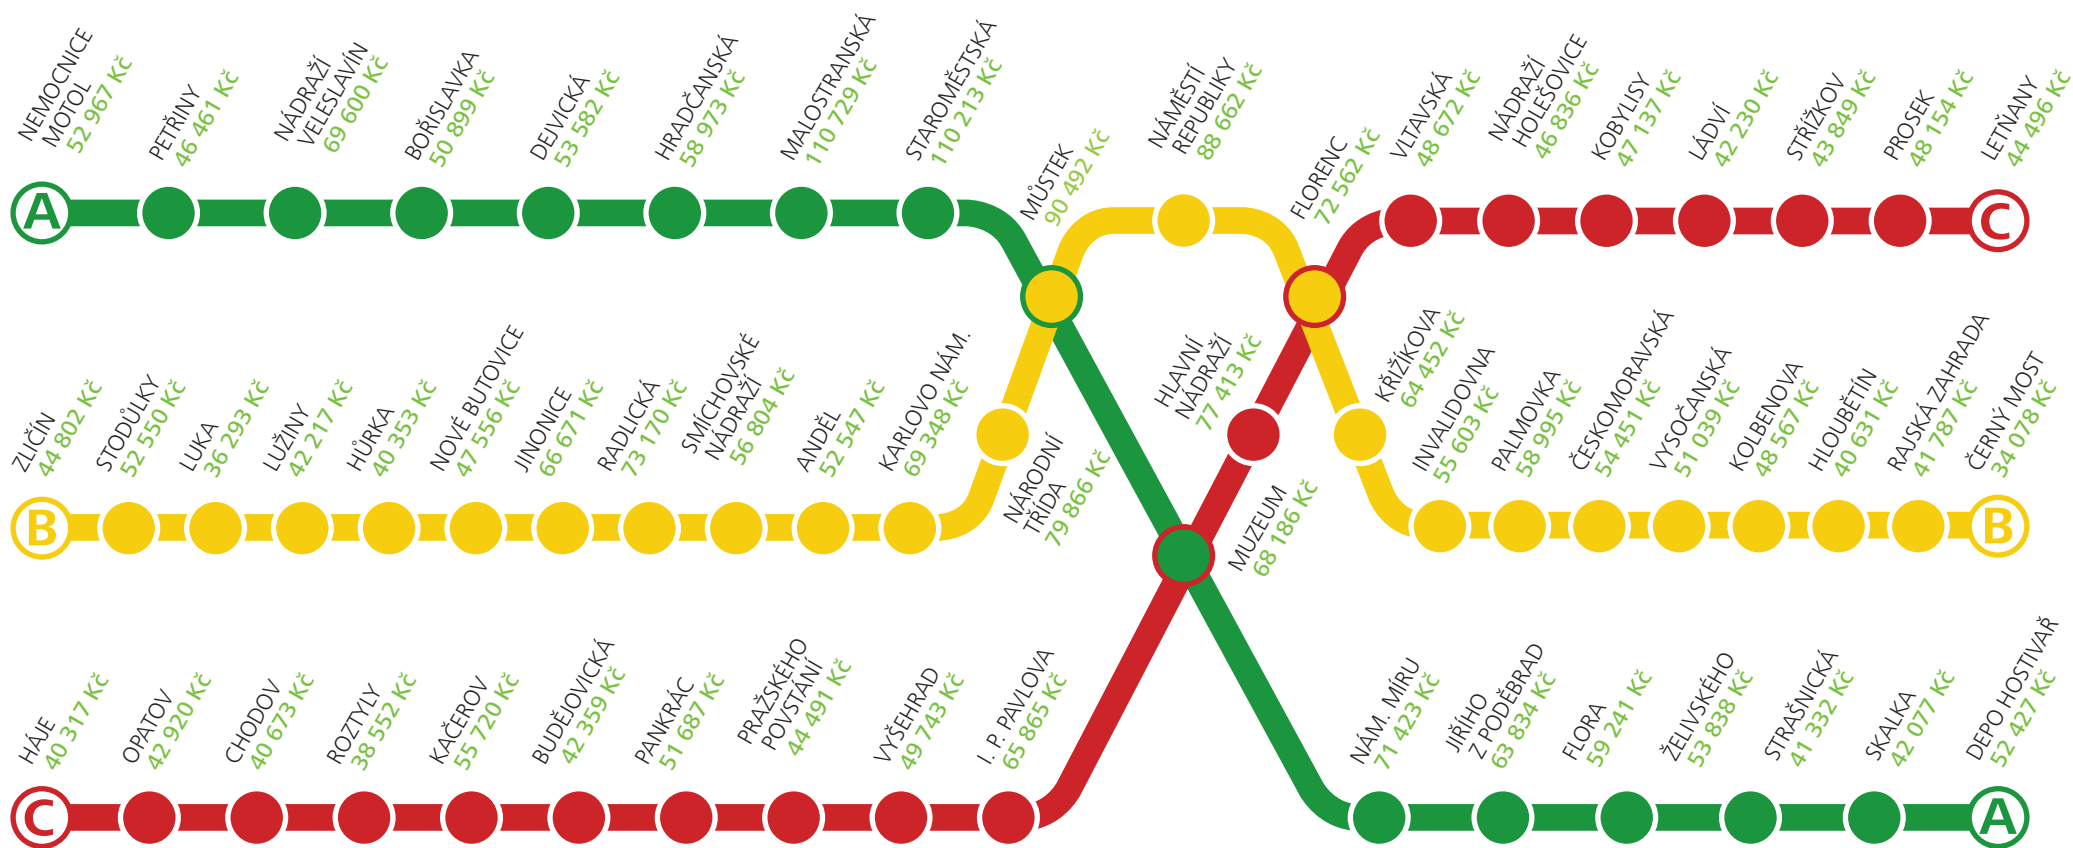

Ceny bytů měříme stejným metrem

Průměrné transakční ceny bytů v okolí stanic pražského metra

Okruh 0,5 km od stanic metra, všechny typy i velikosti bytů
Transakční ceny v Kč/m², období 10/2013 – 4/2015

Společnost pro Cenové mapy ČR s.r.o.
info@cenovamapa.org, +420 731 341 069